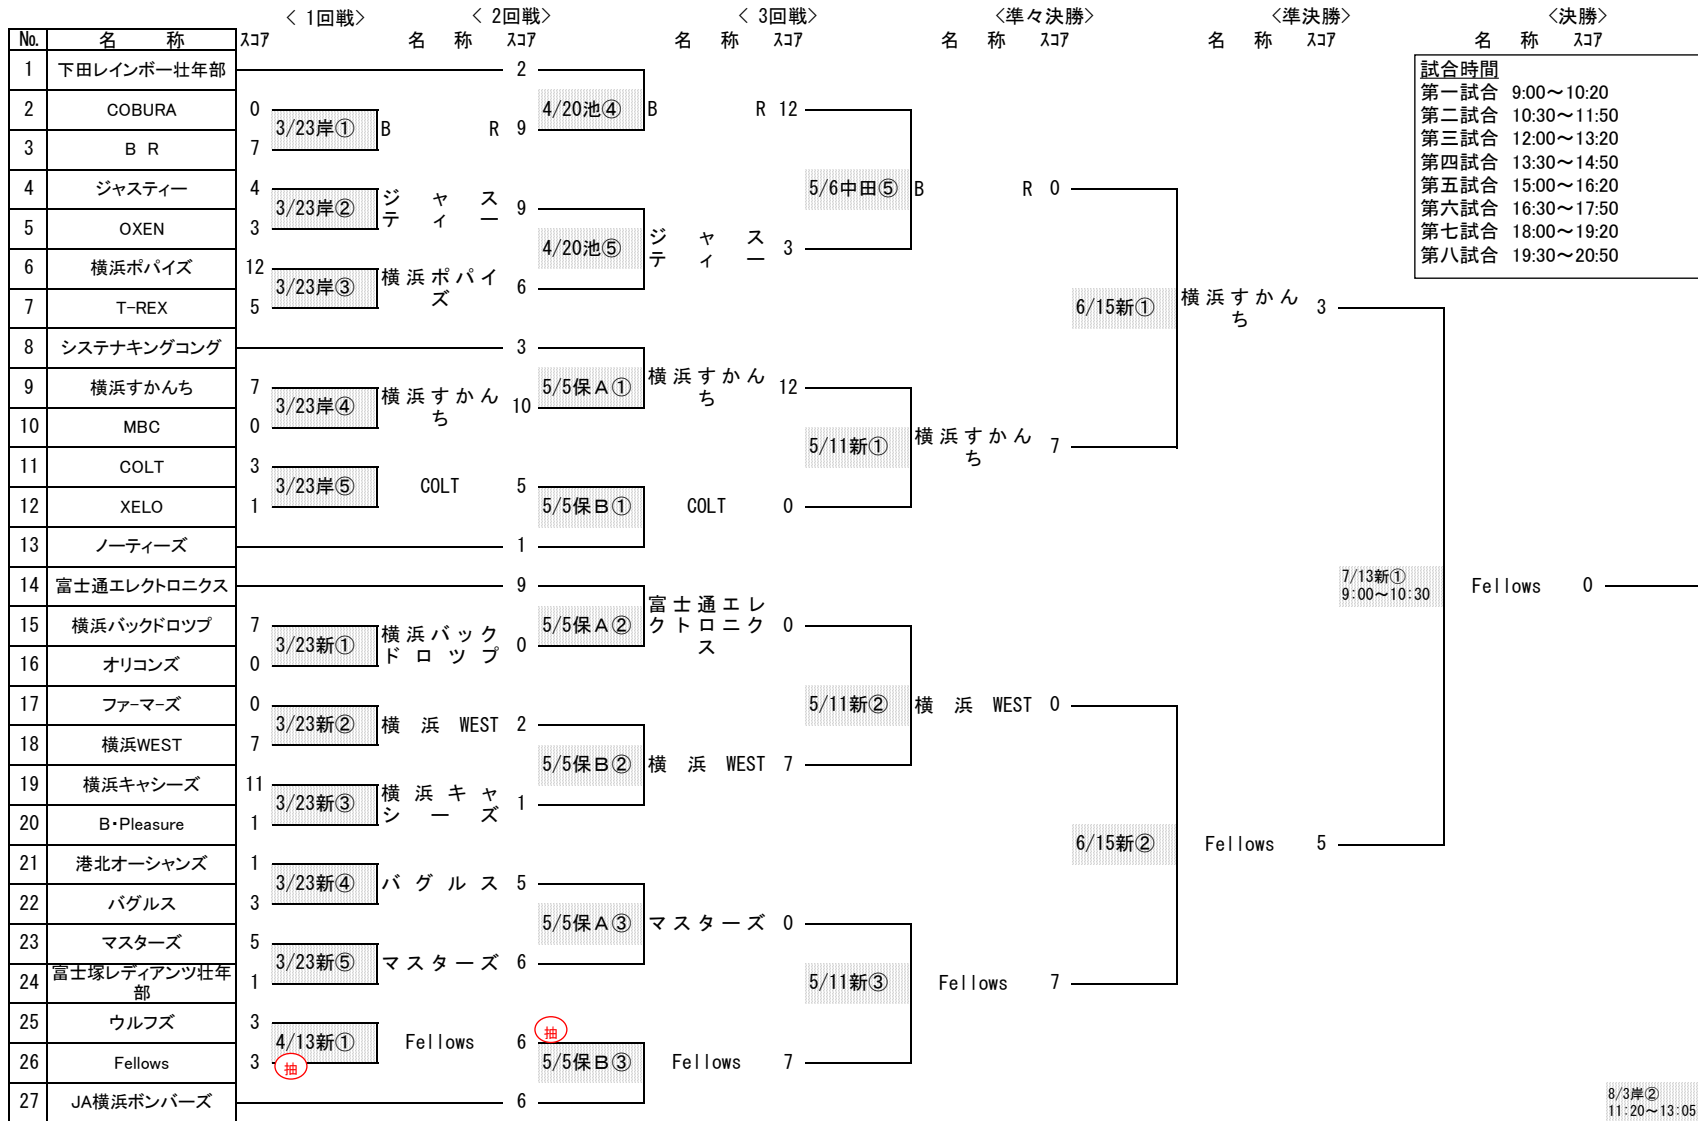

平成26年度 第45回 港北区民軟式野球大会春季大会組み合わせ

( ク ラ ス )

試合時間

第一試合 9:00~10:20

第二試合 10:30~11:50

第三試合 12:00~13:20

第四試合 13:30~14:50

第五試合 15:00~16:20

第六試合 16:30~17:50

第七試合 18:00~19:20

第八試合 19:30~20:50