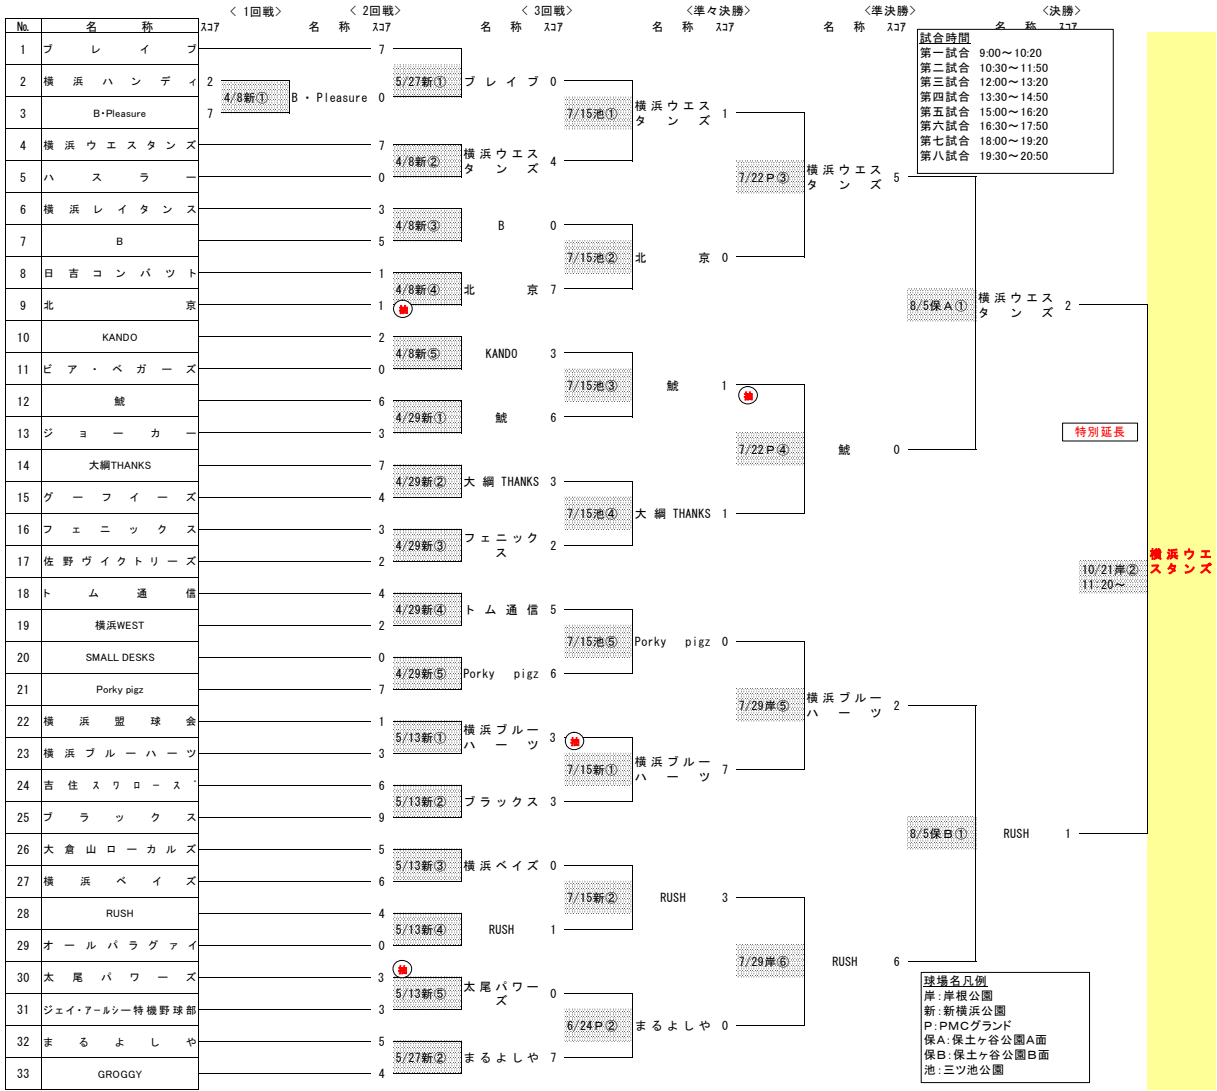

Bクラス

横浜ウエスタ