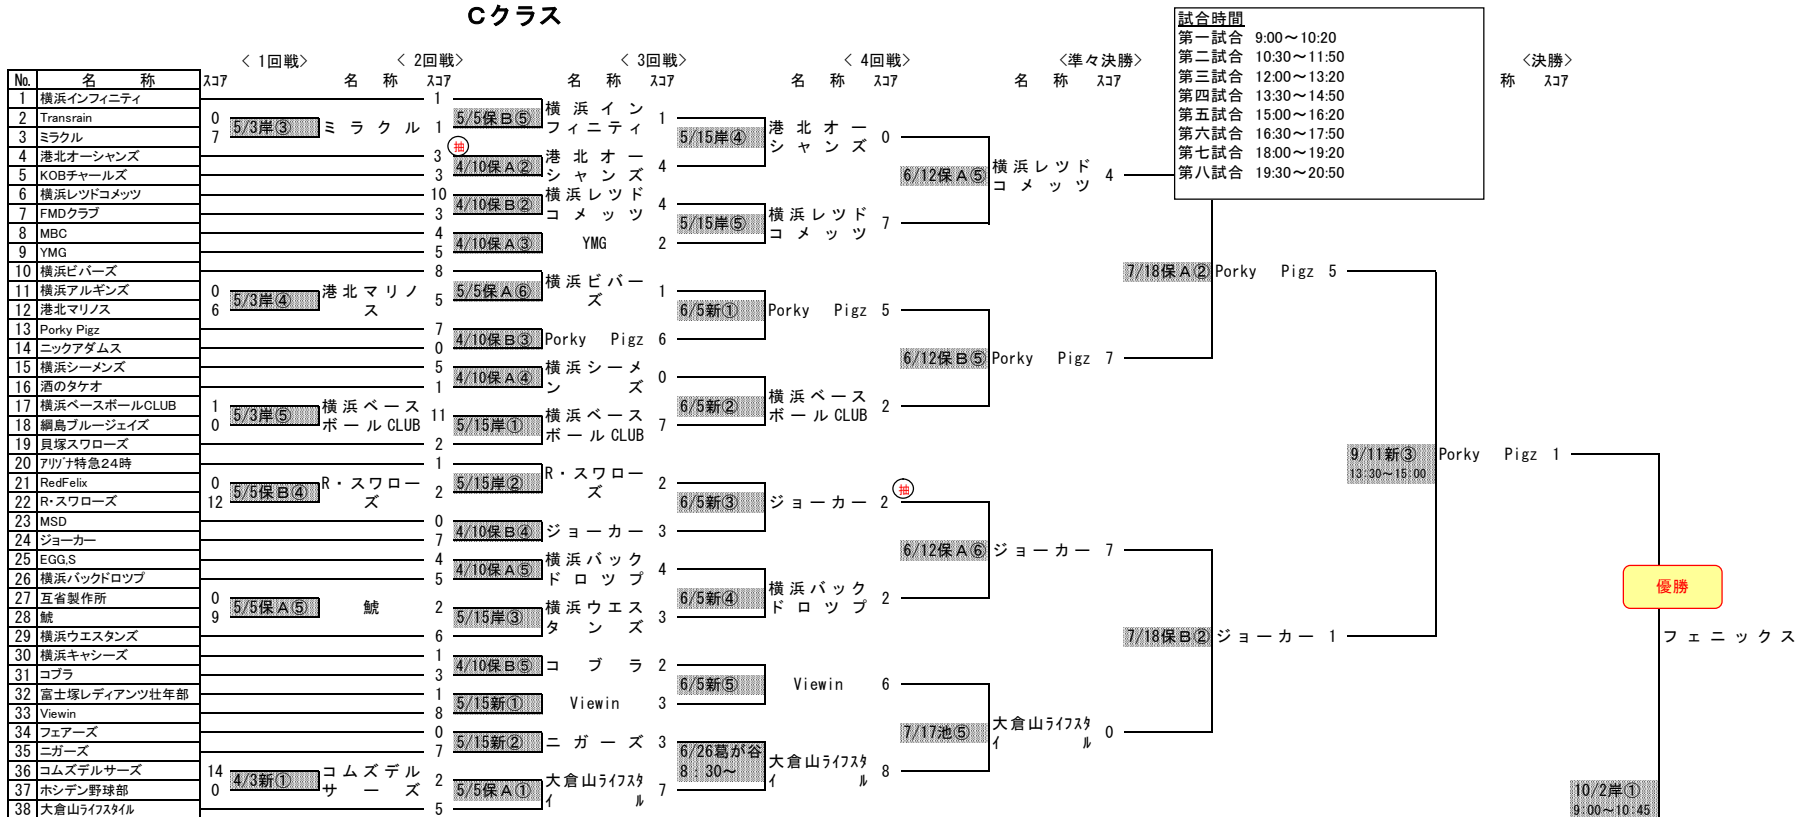

Cクラス

球場名凡例
 岸：岸根公園
 新：新横浜公園
 P：PMCグラウンド
 保A：保土ヶ谷公園A面
 保B：保土ヶ谷公園B面
 池：三ツ池公園