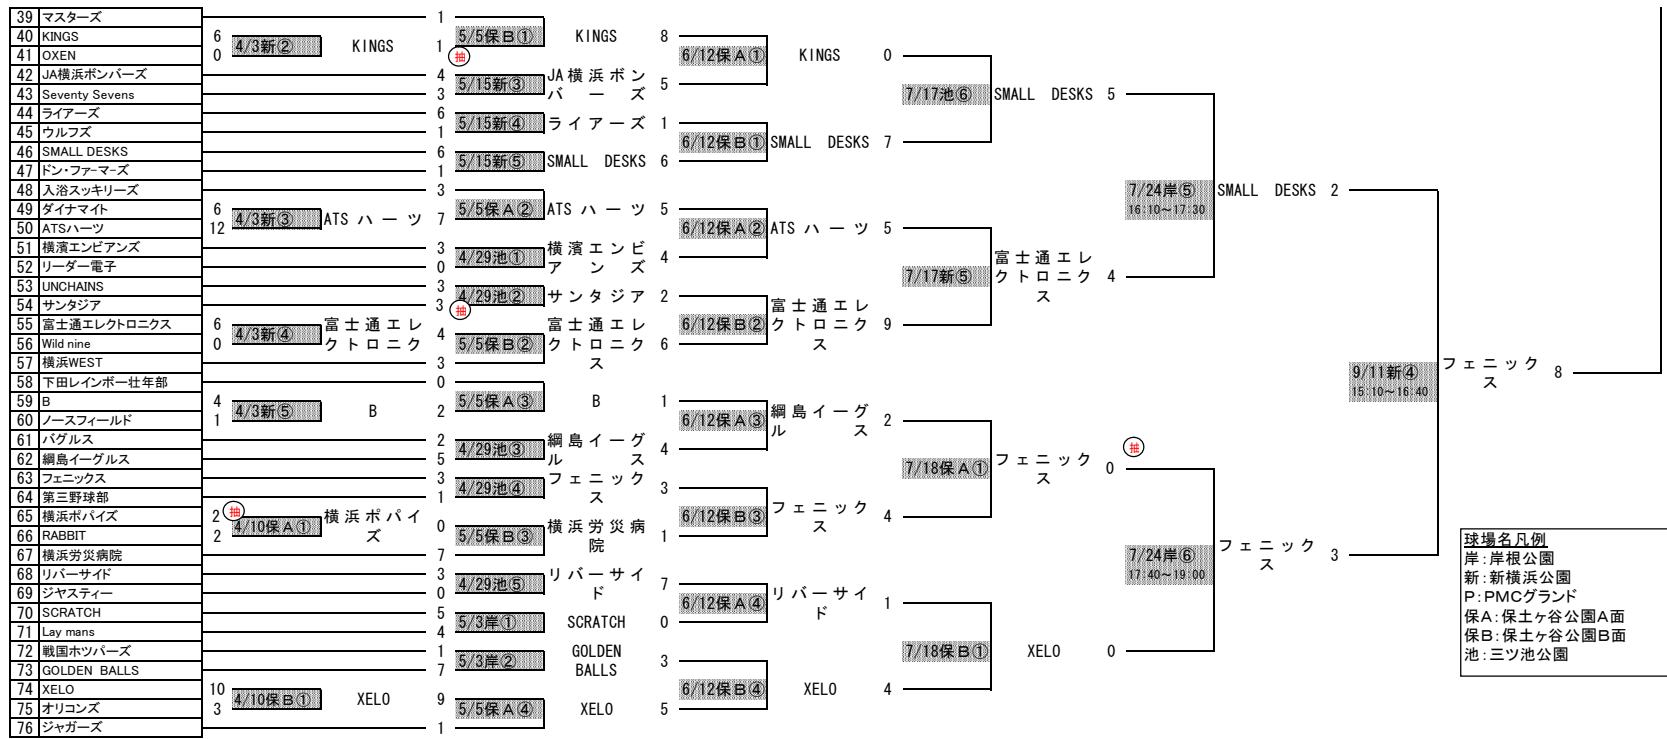

Cクラス

球場名凡例
 岸：岸根公園
 新：新横浜公園
 P：PMCグラウンド
 保A：保土ヶ谷公園A面
 保B：保土ヶ谷公園B面
 池：三ツ池公園